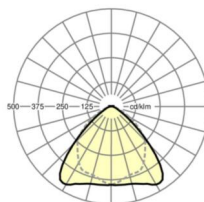

DEEP-LINK

<https://www.regiolux.de/ru/article/19517004020>

Ссылка	LED 6000lm 840
ηLB	100 %
Φ ↓/↑	98 % / 2 %
UGR поп./вдоль	21.8 / 23.2

Механика

цвет корпуса	белый стандартный для электротехники RAL 9016
размеры (LxWxH/DxH)	1531mm x 55mm x 37mm
вес (нетто)	1.75kg
Вид монтажа	сборка трековых систем, световая структура

размеры

L	1531 mm	Длина
В	55 mm	Ширина
Н	37 mm	Высота